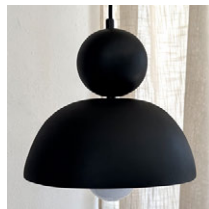

(ES)

MATERIALES
RESINA

ACABADOS:
CUERPO & PERLA:
-COLOR MELOCOTÓN LISO
-BLANCA MARMOLEADA
-CAFÉ MARMOLEADO
-EN NEGRO LISO

CABLE TEXTIL:
-COLOR LINO CRUDO
-NEGRO

CANOPE ESTANDAR:
-COLOR COBRE
-BLANCO
-DORADO
-NEGRO

LÁMPARA Dimeable
Para interiores

(EN)

MATERIALS
RESIN

FINISHES:
BODY & PEARL:
-TRANSLUCENT CORAL
-MARBLED WHITE
-MARBLED CAMEL
-FLAT BLACK

TEXTILE CORD:
-IVORY
-BLACK

STANDARD CANOPY:
-COPPER COLOR
-WHITE
-GOLD
-BLACK

Dimmeable LAMP
Indoor use only