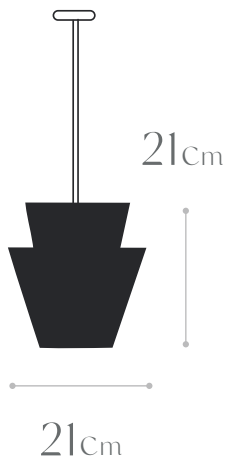

PÉNDULO COLGANTE / PENDANT

(ES)

MATERIALES
COBRE MATILLADO

ACABADOS:
PANTALLA:
COBRE PULIDO & NATURAL
QUEMADO

CABLE TEXTIL:
COLOR LINO CRUDO

CANOPE ESTANDAR:
COLOR COBRE

LÁMPARA Dimmeable
Para interiores

(EN)

MATERIALS
HAMMERED COPPER

FINISHES:
LAMPSHADE:
-POLISHED COPPER &
NATURAL OXIDE

TEXTILE CORD:
IVORY

STANDARD CANOPY:
COPPER COLOR

Dimmeable LAMP
Indoor use only