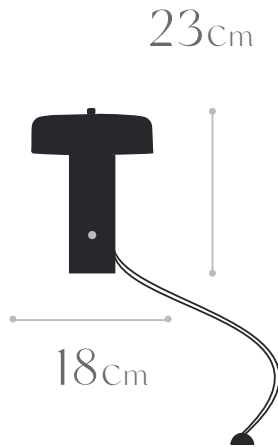

ES

MATERIALES
LATÓN

ACABADOS:
PANTALLA & BASE:
LATÓN PATINADO

CABLE TEXTIL
COLOR LINO CRUDO

DIMER:
LATÓN

LÁMPARA Dimmeable
Para interiores

EN

MATERIALS
BRASS

FINISHES:
LAMPSHADE & BASE:
BRASS IN BROWN STIPPLE
PATINA

TEXTILE CORD:
IVORY

DIMER:
BRASS

Dimmeable LAMP
Indoor use only