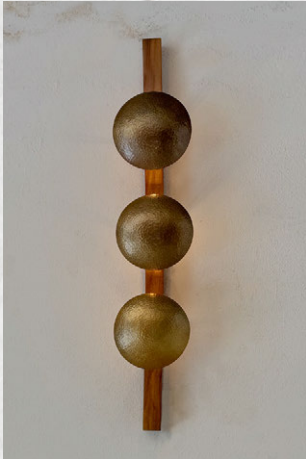

ACRE RESORT 1059
AÑ LOVESTORIES
ILUMINACIÓN SOBRE DISEÑO

CERÁMICA / CERAMIC

LATÓN / BRASS

RESINA / RESIN

PALMA / WEAVED PALM

MIMBRE / WICKER

COBRE / COPPER

ES

TODA NUESTRA LUMINARIA COLGANTE INCLUYE
1.8M DE CABLE TEXTIL, CANOPÉ Y FOCO

EN

ALL OUR PENDANT LIGHTING INCLUDES
1.8M OF TEXTILE CORD, CANOPY AND LIGHTBULB

ILUMINACIÓN DECORATIVA PARA INTERIORES

POR SU NATURALEZA ARTESANAL
LAS FORMAS Y COLORES PUEDEN LLEGAR A TENER
LIGERAS VARIACIONES O PEQUEÑAS IMPERFECCIONES,
QUÉ FORMAN PARTE DEL CARACTER DE LA PIEZA.

ENSAMBLE DE TIERRA COLGANTE / PENDANT

MODELO 1

MODELO 2

(ES)

MATERIALES
BARRO / VIDRIO

ACABADOS:
CUERPO:
BARRO AHUMADO

PANTALLA:
GLOBO VIDRIO SATINADO

SUJETA CABLES:
NEGRO

PANTALLA:
GLOBO VIDRIO SATINADO

CANOPE:
LATÓN PULIDO DE 11CM Ø

LÁMPARA Dimmeable
Para interiores

EN

MATERIALS
CERAMIC / BRASS /
GLASS

FINISHES:
BODY:
IVORY TONED CERAMIC

LAMPSHADE:
MATTE OPAL GLASS
GLOBE

BACK PLATE:
POLISHED BRASS
11CM Ø