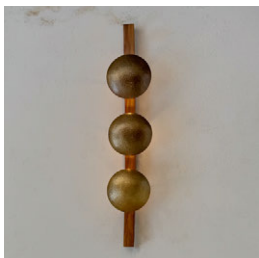

20cm

105cm

17cm

(ES)

MATERIALES
COBRE MATILLADO /
MADERA

ACABADOS:
CUERPO:
MADERA PAROTA

PANTALLA:
COBRE EN PÁTINA DO-
RADA

LÁMPARA Dimmeable
Para interiores

(EN)

MATERIALS
HAMMERED COPPER /
WOOD

FINISHES:
BODY:
MEXICAN OAK

LAMPSHADE:
COPPER IN GOLD PATINA

Dimmeable LAMP
Indoor use only