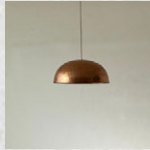

COBRE / COPPER

ES

TODA NUESTRA LUMINARIA COLGANTE INCLUYE
1.8M DE CABLE TEXTIL, CANOPÉ Y FOCO

EN

ALL OUR PENDANT LIGHTING INCLUDES
1.8M OF TEXTILE CORD, CANOPY AND LIGHTBULB