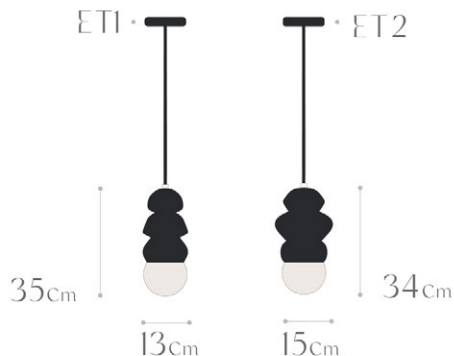

ENSAMBLE DE TIERRA COLGANTE / PENDANT