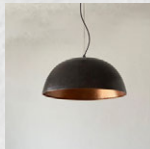

COBRE / COPPER

ES

TODA NUESTRA LUMINARIA COLGANTE INCLUYE
1.8M DE CABLE TEXTIL, CANOPÉ Y FOCO

EN

ALL OUR PENDANT LIGHTING INCLUDES
1.8M OF TEXTILE CORD, CANOPY AND LIGHTBULB