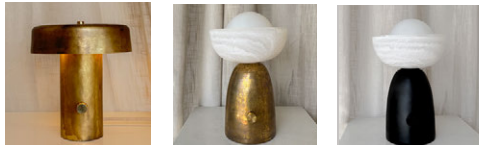

LATÓN / BRASS