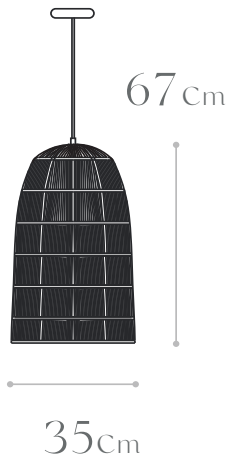

STANDARD CANOPY:

- GOLD
- BLACK

Dimmeable LAMP
Indoor use only

CAPELA67
COLGANTE / PENDANT

Cu² LIGHTWARE

MAS OLAS RESORT
INDIGO AÑIL DESIGN STUDI
CAPELA67

(ES)

MATERIALES
MIMBRE MEXICANO /
VIDRIO