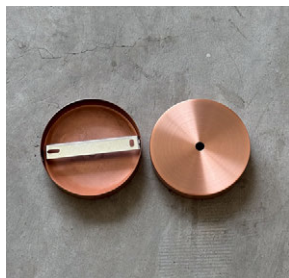

COLOR COBRE
COPPER COLOR