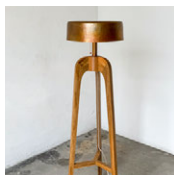

(ES)

MATERIALES
COBRE MATILLADO /
MADERA

ACABADOS:
CUERPO:
-COBRE PULIDO
-PÁTINA DORADA
-PÁTINA TURQUESA
-PÁTINA VERDE ÓXIDO
-PÁTINA CAFÉ OSCURO

BASE:
ALDER

CABLE TEXTIL:
COLOR LINO CRUDO

LÁMPARA Dimmeable
Para interiores

(EN)

MATERIALS
HAMMERED COPPER /
WOOD

FINISHES:
BODY:
-POLISHED COPPER
-GOLD PATINA
-TURQUOISE PATINA
-GREEN PATINA
-DARK BROWN PATINA

BASE:
ALDER

TEXTIL CABLE:
IVORY

NO Dimmeable LAMP
Indoor use only