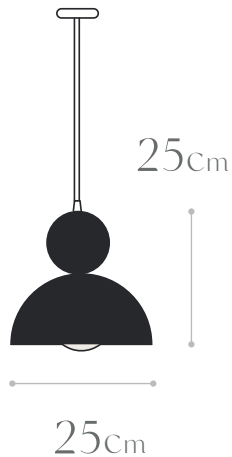

(ES)

MATERIALES
RESINA

ACABADOS:
CUERPO & PERLA:
-COLOR MELOCOTÓN LISO
-BLANCA MARMOLEADA
-CAFÉ MARMOLEADO
-EN NEGRO LISO

CABLE TEXTIL:
-COLOR LINO CRUDO
-NEGRO

CANOPE ESTANDAR:
-COLOR COBRE
-BLANCO
-DORADO
-NEGRO

LÁMPARA Dimeable
Para interiores

(EN)

MATERIALS
RESIN

FINISHES:
BODY & PEARL:
-TRANSLUCENT CORAL
-MARBLED WHITE
-MARBLED CAMEL
-FLAT BLACK

TEXTILE CORD:
-IVORY
-BLACK

STANDARD CANOPY:
-COPPER COLOR
-WHITE
-GOLD
-BLACK

Dimmeable LAMP
Indoor use only