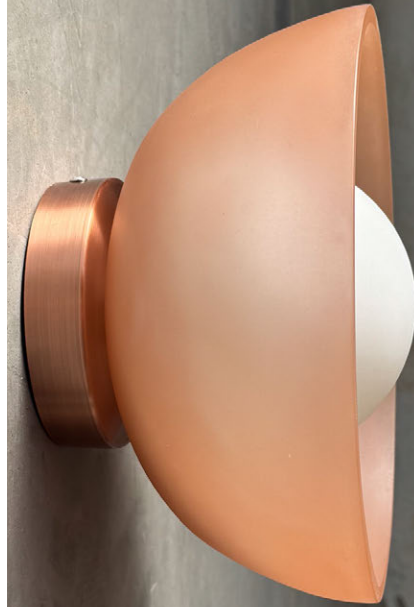

LAMPSHADE:

MATTE OPAL GLASS GLOBE

Dimmeable LAMP
Indoor use only