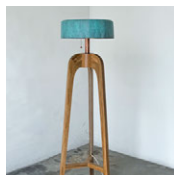

(ES)

MATERIALES
COBRE MATILLADO /
MADERA

ACABADOS:
CUERPO:
-COBRE PULIDO
-PÁTINA DORADA
-PÁTINA TURQUESA
-PÁTINA VERDE ÓXIDO
-PÁTINA CAFÉ OSCURO

BASE:
ALDER

CABLE TEXTIL:
COLOR LINO CRUDO

LÁMPARA Dimmeable
Para interiores

(EN)

MATERIALS
HAMMERED COPPER /
WOOD

FINISHES:
BODY:
-POLISHED COPPER
-GOLD PATINA
-TURQUOISE PATINA
-GREEN PATINA
-DARK BROWN PATINA

BASE:
ALDER

TEXTIL CABLE:
IVORY

NO Dimmeable LAMP
Indoor use only