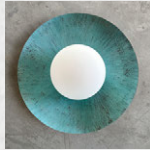

COBRE / COPPER

ES

TODA NUESTRA LUMINARIA COLGANTE INCLUYE
1.8M DE CABLE TEXTIL, CANOPÉ Y FOCO

EN

ALL OUR PENDANT LIGHTING INCLUDES
1.8M OF TEXTILE CORD, CANOPY AND LIGHTBULB