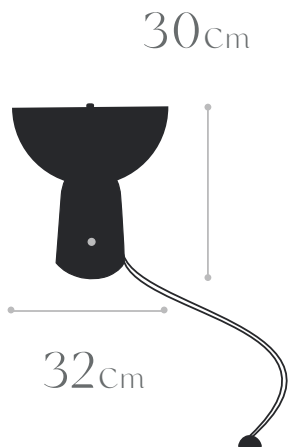

TORITO DE MESA / TABLE

(ES)

MATERIALES
LATÓN

ACABADOS:
PANTALLA & BASE:
LATÓN PATINADO

CABLE TEXTIL
COLOR LINO CRUDO

DIMER:
LATÓN

LÁMPARA Dimmeable
Para interiores

(EN)

MATERIALS
BRASS

FINISHES:
LAMP SHADE & BASE:
BRASS IN BROWN STIPPLE
PATINA

TEXTILE CORD:
IVORY

DIMER:
BRASS

Dimmeable LAMP
Indoor use only