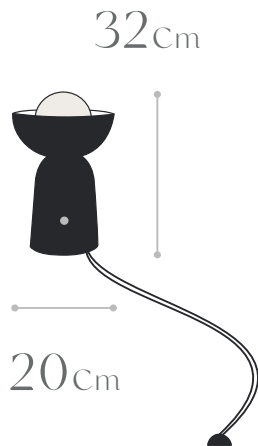

FARO DE MESA / TABLE

(ES)

MATERIALES
RESINA / LATÓN / VIDRIO

ACABADOS:
PANTALLA:
RESINA EN BLANCO
MARMOLEADO / GLOBO
DE VIDRIO SATINADO

BASE:
-LATÓN PATINADO
-LATÓN CON LACA NEGRA
SATINADA

DIMER:
-LATÓN
-NEGRO

CABLE TEXTIL:
-COLOR LINO CRUDO
-NEGRO

LÁMPARA Dimmeable
Para interiores

(EN)

MATERIALS
RESIN / BRASS / GLASS

FINISHES:
LAMP SHADE:
MARBLED WHITE RESIN /
MATTE OPAL GLASS GLOBE

BASE:
-BRASS IN BROWN STIPPLE
PATINA
-BRASS WITH SATIN BLACK
LACQUER

DIMER:
-BRASS
-BLACK

TEXTILE CORD:
-IVORY
-BLACK

Dimmeable LAMP
Indoor use only