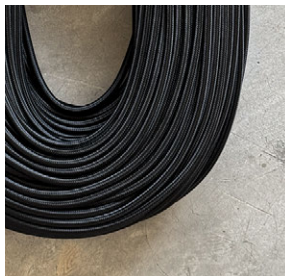

ACCESORIOS ACCESSORIES

Cu²⁹ LIGHTWARE

ES CABLE Ó CADENA extra
NUESTRA LUMINARIA COLGANTE INCLUYE 1.8M

EN Extra CORD OR CHAIN
OUR PENDANT LIGHT INCLUDES 1.8M

CABLE TEXTIL
TEXTIL CABLE:

COLOR LINO
IVORY

NEGRO
BLACK