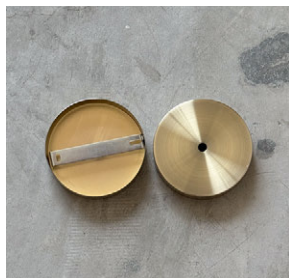

BLANCO
WHITE

CABLE
ACERADO
1/16"
1/16" suspension
CABLE

CADENA
CHAIN

ES CANOPE Estandar

INCLUIDO EN NUESTRA LUMINARIA
Ø 12CM DE DIÁMETRO
ALUMINIO
COLOR:

EN Standard CANOPY

INCLUDED WITH OUR LUMINAIRE
Ø 12CM DIAMETER
ALUMINUM
COLOR: