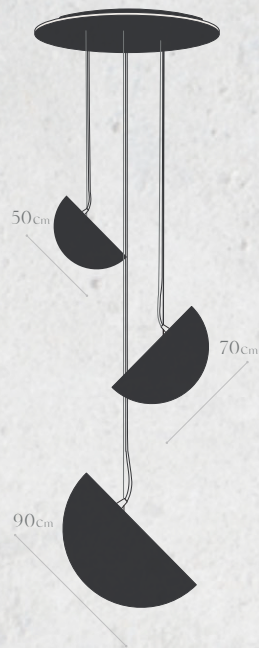

DE ACUERDO AL
ESQUEMA DEL CLIENTE

ACABADOS:

COBRE MARTILLADO O LATÓN:
-TODAS NUESTROS ACABADOS

HERRERÍA:

-NEGRO SATINADO
-BLANCO

MEDIDAS SUGERIDAS:

Ø 12 CM
Ø 20 CM
Ø 50 CM
Ø 60 CM
Ø 80 CM

EN CUSTOM CANOPE

WIDTH

15 CM

LENGTH

45 CM

60 CM

80 CM

1.20 M

Cu LIGHTWARE