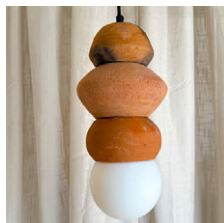

ENSAMBLE DE TIERRA COLGANTE / PENDANT

MODELO 2

(ES)

MATERIALES
BARRO / VIDRIO

ACABADOS:
CUERPO:
BARRO AHUMADO

PANTALLA:
GLOBO VIDRIO SATINADO

SUJETA CABLES:
NEGRO

CABLE TEXTIL:
NEGRO

LÁMPARA Dimmeable
Para interiores

(EN)

MATERIALS
CLAY / GLASS

FINISHES:
BODY:
SMOKED CLAY

LAMPSHADE:
MATTE OPAL GLASS
GLOBE

CORD GRIP:
BLACK

TEXTILE CORD:
BLACK

Dimmeable LAMP
Indoor use only