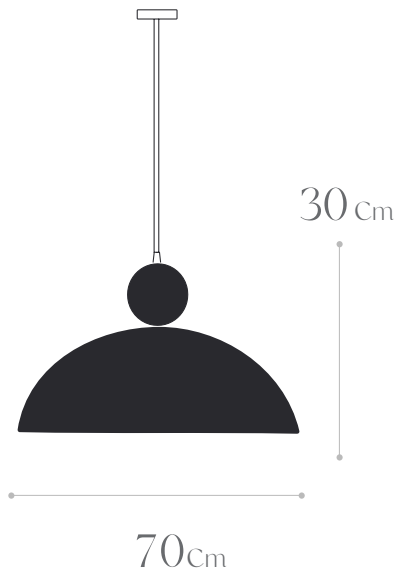

(ES)

MATERIALES
RESINA / VIDRIO

ACABADOS:
CUERPO & PERLA:
-BLANCO MARMOLEADO

PANTALLA:
GLOBO DE VIDRIO
SATINADO

CABLE TEXTIL
COLOR LINO CRUDO
+ cadena blanca

CANOPE ESTANDAR:
-BLANCO

LÁMPARA Dimmeable
Para interiores

(EN)

MATERIALS
RESIN / GLASS

FINISHES:
BODY & PEARL:
-MARBLED WHITE

LAMPSHADE:
MATTE OPAL GLASS
GLOBE

TEXTILE CORD:
IVORY
+ white chain

STANDARD CANOPY:
-WHITE

Dimmeable LAMP
Indoor use only