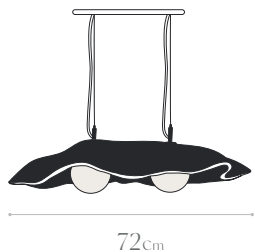

14cm

(ES)

MATERIALES
CERÁMICA / LATÓN /
VIDRIO

ACABADOS:
CUERPO
CERÁMICA EN COLOR
HUESO

PANTALLA:
GLOBO DE VIDRIO
SATINADO

SUJETA CABLES:
LATÓN

CABLE TEXTIL:
COLOR LINO CRUDO

CANOPE:
LATÓN PULIDO
RECTANGULAR DE 28CM
X 11CM

LÁMPARA Dimmeable
Para interiores

(EN)

MATERIALS
CERAMIC / BRASS /
GLASS

FINISHES:
BODY:
IVORY TONED CERAMIC

LAMPSHADE:
MATTE OPAL GLASS
GLOBE

CORD GRIP:
BRASS

TEXTILE CORD:
IVORY

CANOPE :
POLISHED BRASS
RECTANGULAR 28 CM
X 11CM

Dimmeable LAMP
Indoor use only