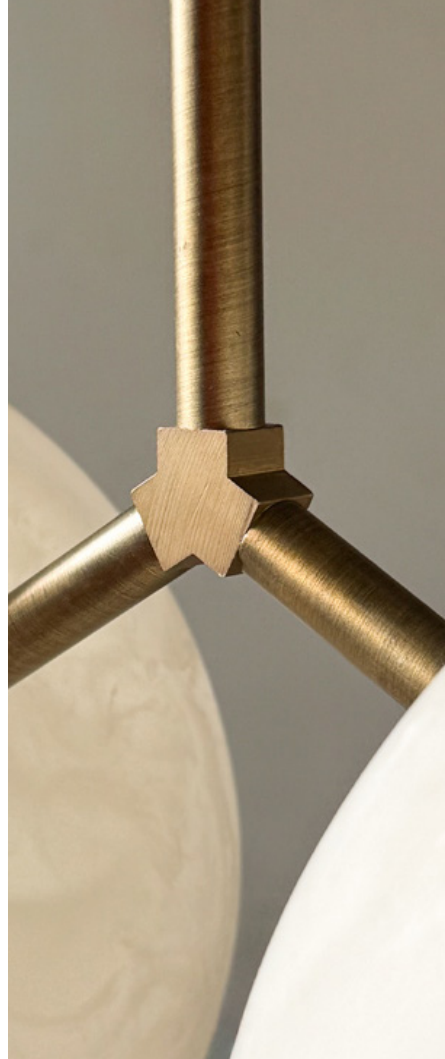

(ES)

MATERIALES
RESINA/ LATÓN / VIDRIO

ACABADOS:
CUERPO:
-BLANCO MARMOLEADO
-CAFÉ MARMOLEADO

PANTALLA:
GLOBO DE VIDRIO SATI-
NADO

HERRAJES:
LATÓN

CABLE TEXTIL
COLOR LINO CRUDO

CANOPE ESTANDAR:
-DORADO

LÁMPARA Dimmeable
Para interiores

(EN)

MATERIALS
RESIN / BRASS / GLASS

FINISHES:
BODY:
-MARBLED WHITE
-MARBLED CAMEL

LAMPSHADE:
MATTE OPAL GLASS
GLOBE

HARDWARE:
BRASS

TEXTILE CORD:
IVORY

STANDARD CANOPY:
-GOLD

Dimmeable LAMP
Indoor use only